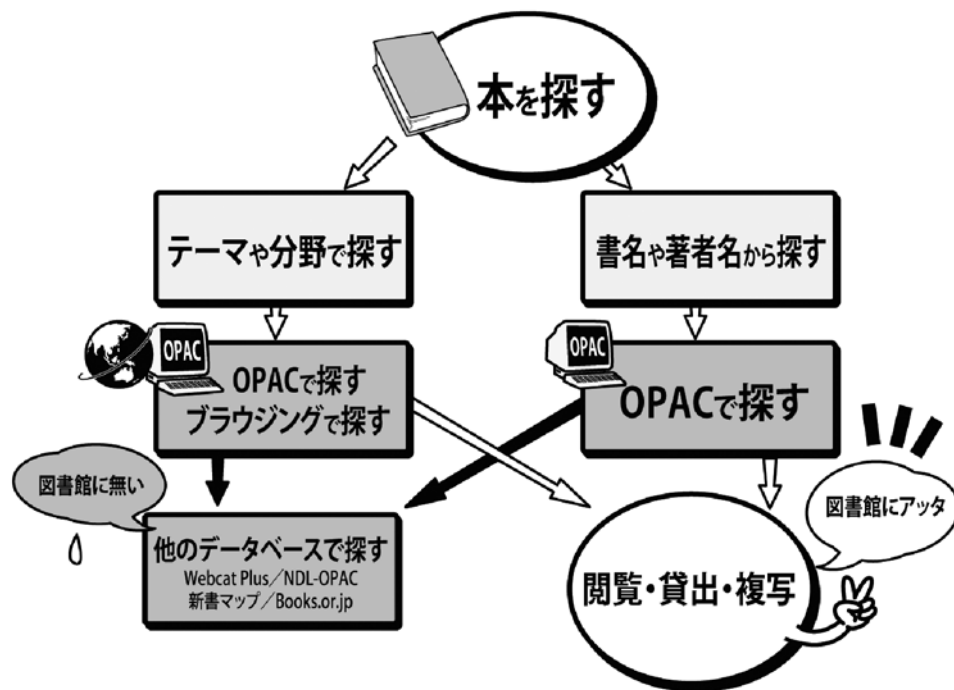

図書を探す

本学図書館には、膨大な図書が所蔵されています。読みたい図書を探すには、OPACで検索します。
(p. 4-5「OPACを使う」を参照)

図書を探す時には次のような場合があります。

- ①特定の書名や著者名がわかっている場合
- ②ある特定のテーマについて書かれた図書を探す場合
- ③ブラウジングで探す（*書棚の間をブラブラと歩きながら本を探すこと）

しかし、図書館のOPACで検索をしても、読みたい図書が見つからない、あるいは図書館所蔵以外に国内で発行された図書を探すには、Webcat Plus（p. 10 参照）や下記のデータベースを利用すると効果的に図書を探すことができます。

図書を探すためのデータベースを利用するには、図書館HPの<データベース検索>をクリックしてください。様々なデータベースがあるので、目的に合わせて選んでください。

◆ NDL-OPAC（国立国会図書館蔵書検索） 図書館HP<データベース検索>からアクセス

NDL-OPACは国立国会図書館が所蔵する図書や雑誌などの蔵書検索・申込システムです。国立国会図書館には国内で刊行した図書を納本する制度があります。読みたい図書を所蔵している図書館がなく、絶版のため購入できない図書も一部の貴重書を除き、借りることができます。検索は自宅からでもできますが、図書を借りたい場合は、レファレンスカウンターでご相談ください。

The image shows the NDL-OPAC website interface. On the left, there are options for '簡易検索と詳細検索' (Simple and Detailed Search) and '「雑誌記事の検索」から論文検索ができます。' (You can search for journal articles from the 'Search Journals' section). The main area shows a search form with fields for author, title, and year. Below the search form, there is a section for '検索対象の資料' (Searchable Materials) which lists: 図書／雑誌／新聞／和古書／漢籍／電子資料／博士論文／地図／音楽録音・映像 (Books/Journals/Newspapers/Western and Eastern Books/Chinese Classics/Electronic Materials/Doctoral Theses/Maps/Music Recordings/Video). On the right, there is a detailed record for a book with fields like '請求記号' (Call number), '著者' (Author), '出版年' (Publication year), etc. At the bottom, a callout box states: '国立国会図書館の本を本学図書館を通して借り受けることができます。' (You can borrow books from the National Diet Library through our library).