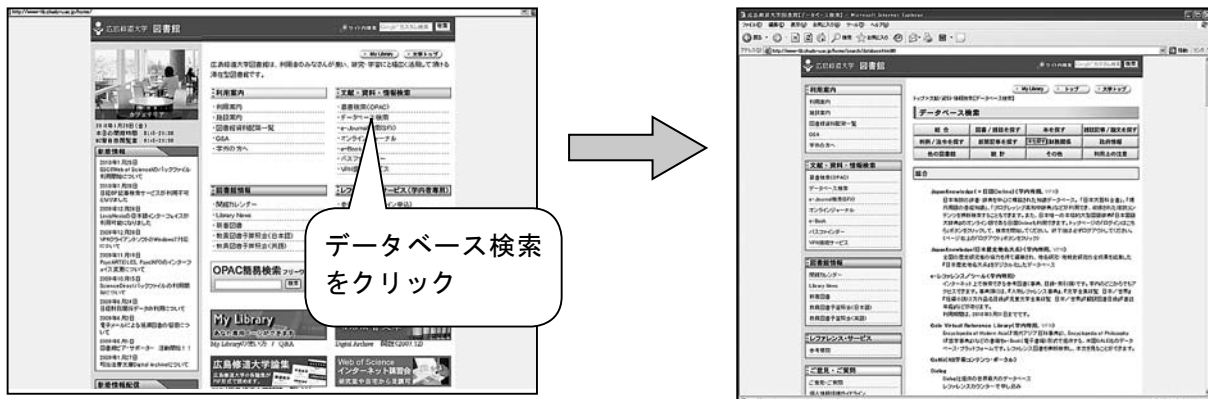

図書を探す

本学図書館には、膨大な図書が所蔵されています。読みたい図書を探すには、OPACで検索します。
(p. 4-5「OPACを使う」を参照)

図書を探す時には次のような場合があります。

- ①特定の書名や著者名がわかっている場合
- ②ある特定のテーマについて書かれた図書を探す場合
- ③ブラウジングで探す（*書棚の間をブラブラと歩きながら本を探すこと）

しかし、図書館のOPACで検索をしても、読みたい図書が見つからない、あるいは図書館所蔵以外に国内で発行された図書を探すには、Webcat Plus（p. 10 参照）や下記のデータベースを利用すると効果的に図書を探すことができます。

図書を探すためのデータベースを利用するには、図書館HPの<データベース検索>をクリックしてください。様々なデータベースがあるので、目的に合わせて選んでください。

◆ NDL-OPAC（国立国会図書館蔵書検索） 図書館HP<データベース検索>からアクセス

NDL-OPACは国立国会図書館が所蔵する図書や雑誌などの蔵書検索・申込システムです。国立国会図書館には国内で刊行した図書を納本する制度があります。読みたい図書を所蔵している図書館がなく、絶版のため購入できない図書も一部の貴重書を除き、借りることができます。検索は自宅からでもできますが、図書を借りたい場合は、レファレンスカウンターでご相談ください。

The image shows the NDL-OPAC website interface. On the left, there are options for '簡易検索と詳細検索' (Simple and Detailed Search) and '「雑誌記事の検索」から論文検索ができます。' (You can search for journal articles from the 'Search Journals' section). The main area shows a search form with fields for author, title, and year. Below the search form, there is a section for '検索対象の資料' (Searchable Materials) which lists: 図書／雑誌／新聞／和古書／漢籍／電子資料／博士論文／地図／音楽録音・映像 (Books/Journals/Newspapers/Western and Eastern Books/Chinese Classics/Electronic Materials/Doctoral Theses/Maps/Music Recordings/Video). On the right, there is a detailed record for a book with fields like '請求記号' (Call number), '著者' (Author), '出版年' (Publication year), etc. At the bottom, a callout box states: '国立国会図書館の本を本学図書館を通して借り受けることができます。' (You can borrow books from the National Diet Library through our library).