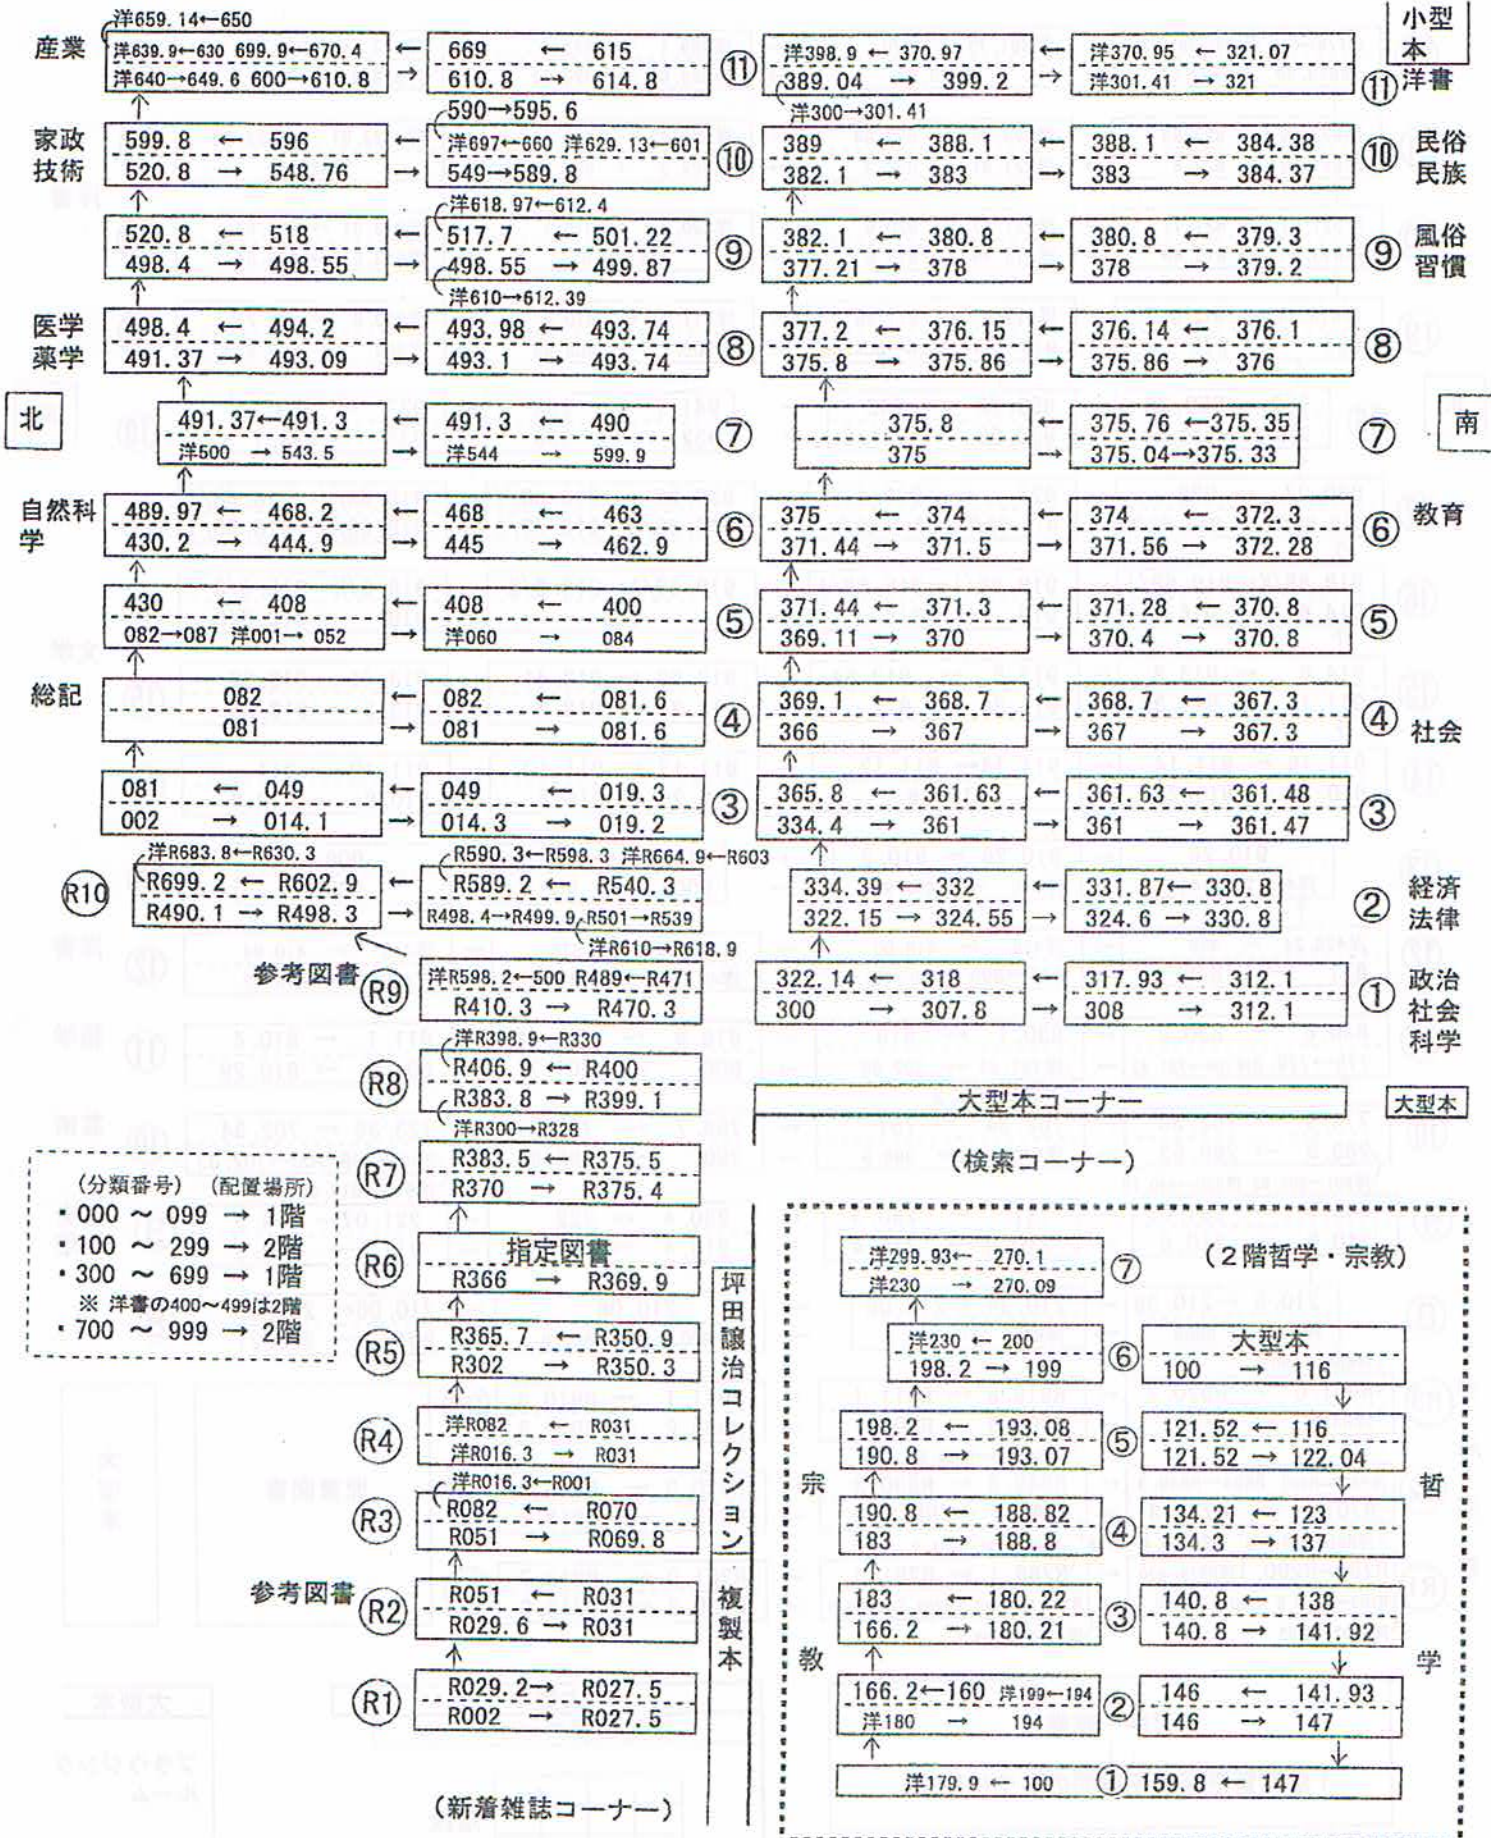

1階閲覧室 図書配置図 (000~099、300~699 ※洋書の400~499は2階)

2階閲覧室 図書配置図 (100~299、700~999、洋書の400~499)