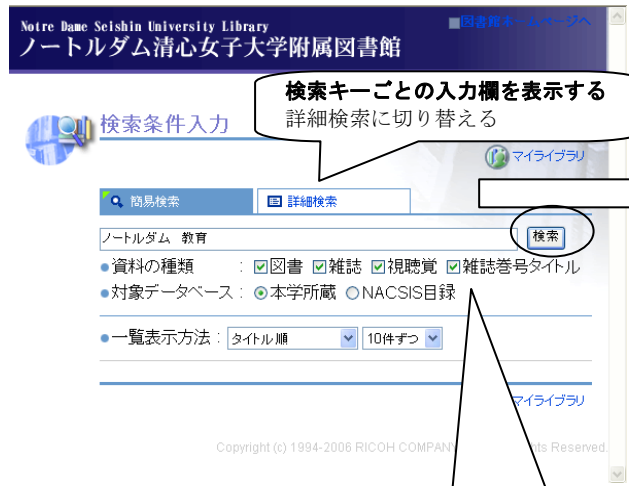

OPAC の使い方

OPACとは？ **O**nline **P**ublic **A**ccess **C**atalog の略で、コンピュータ目録(オンライン蔵書目録ともいう)のことです。
本学の蔵書はノートルダム清心女子大学附属図書館の OPAC を使って探すことができます。

図書、視聴覚資料検索

① <簡易検索> 書名、著者名、キーワードで検索できる

検索キーごとの入力欄を表示する
詳細検索に切り替える